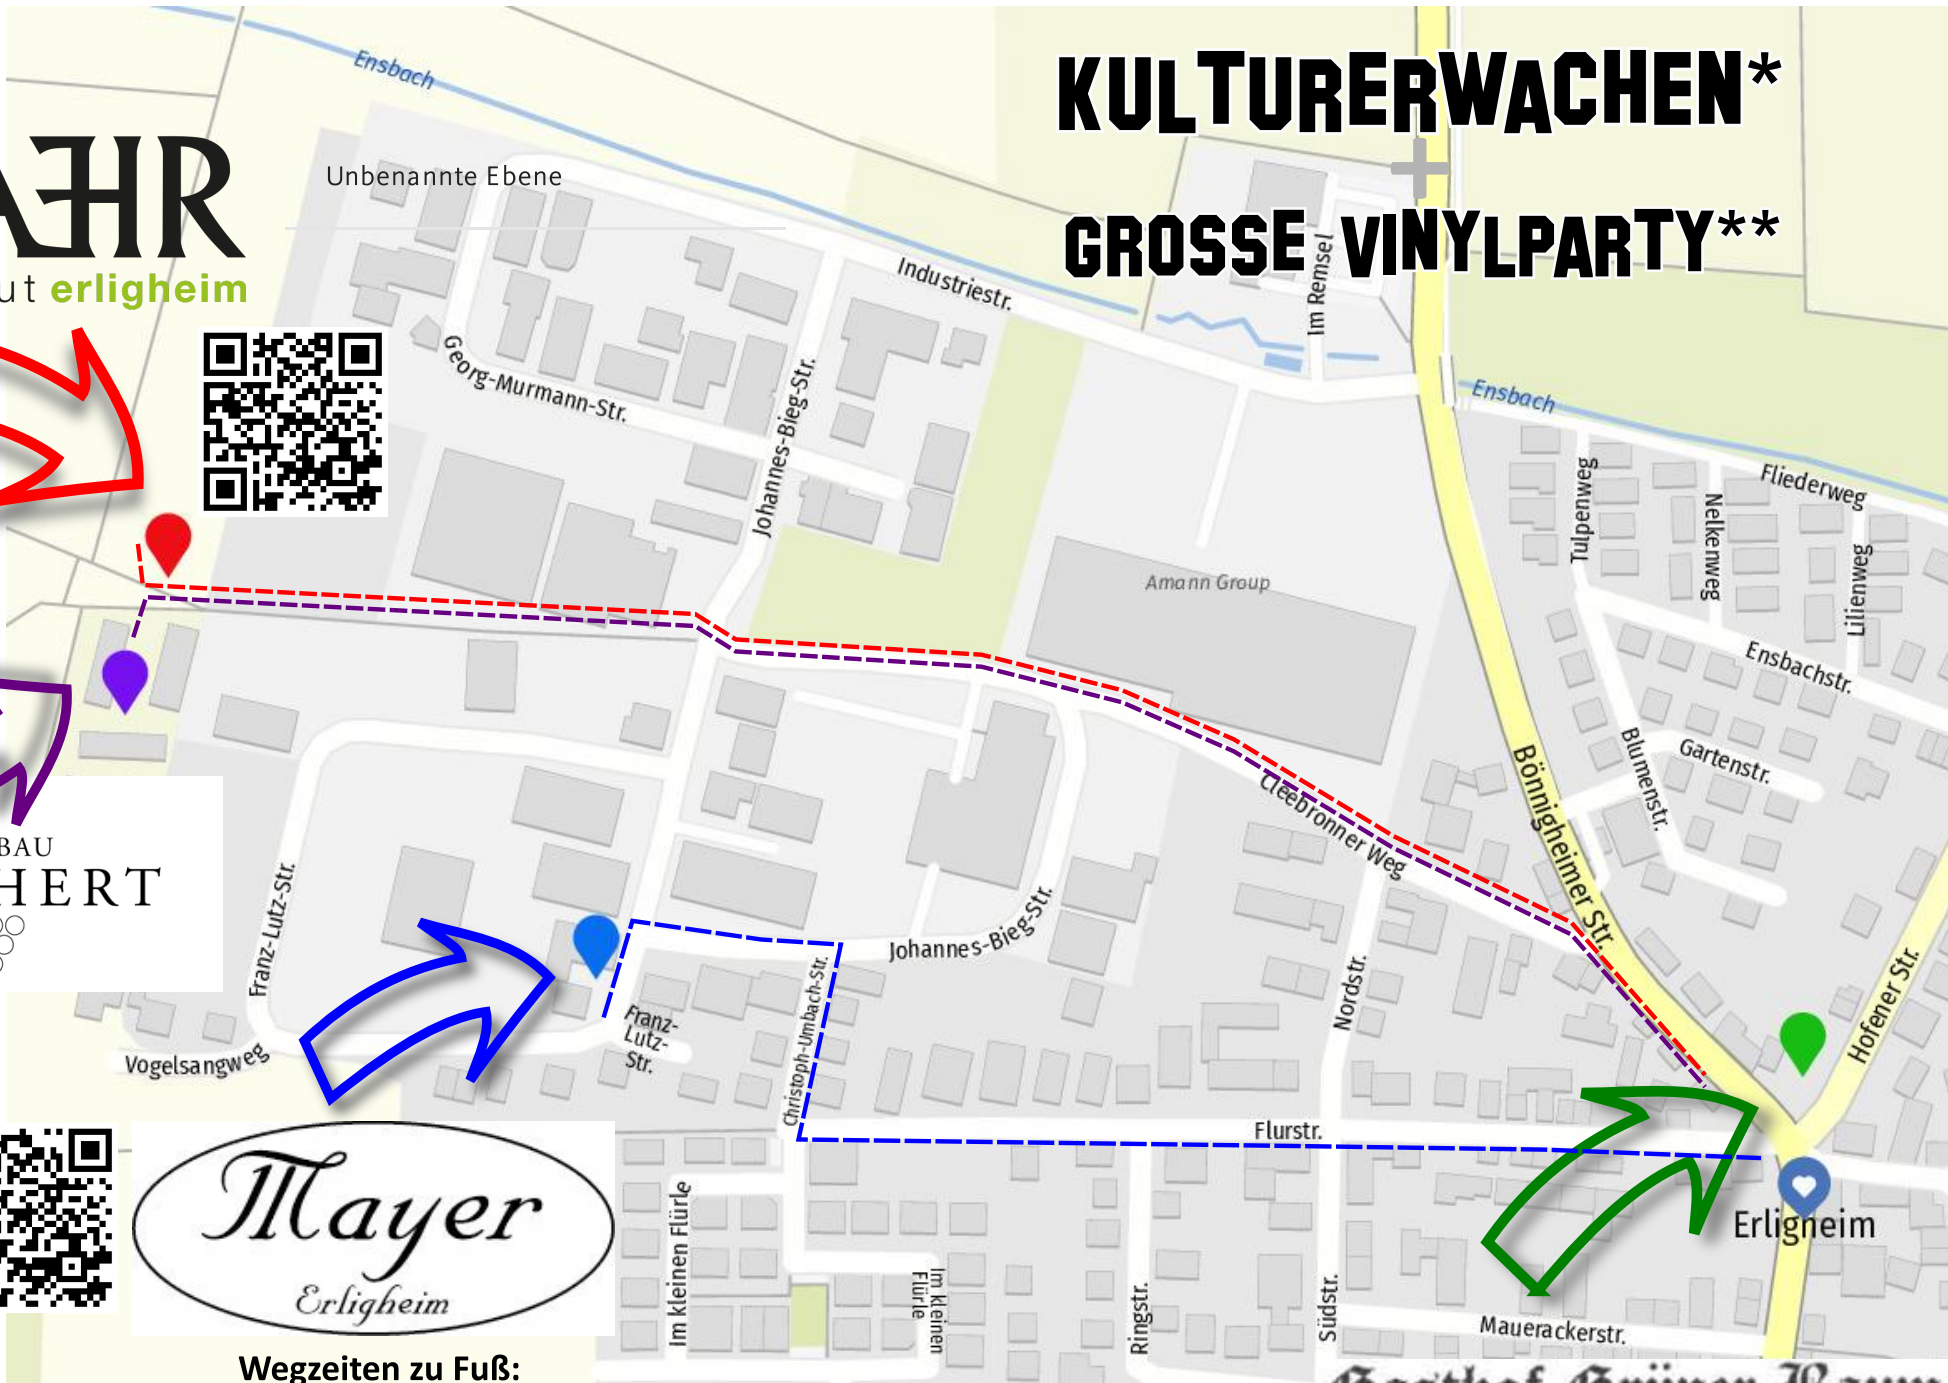

# BAHR

weingut **erligheim**

WEINBAU  
**REICHERT**

Wegzeiten zu Fuß:

- 9 Minuten: Biergarten Grüner Baum - Weinzeit Bähr
- 10 Minuten: Biergarten Grüner Baum - Weinschenke Reichert
- 7 Minuten: Biergarten Grüner Baum - Remise Mayer-Catering

QR-Code mit dem Handy scannen  
und die Route in Google-Maps  
anzeigen lassen!

# GROSSE VINYL PARTY\*\*

**Gasthof Grüner Baum**  
Erligheim